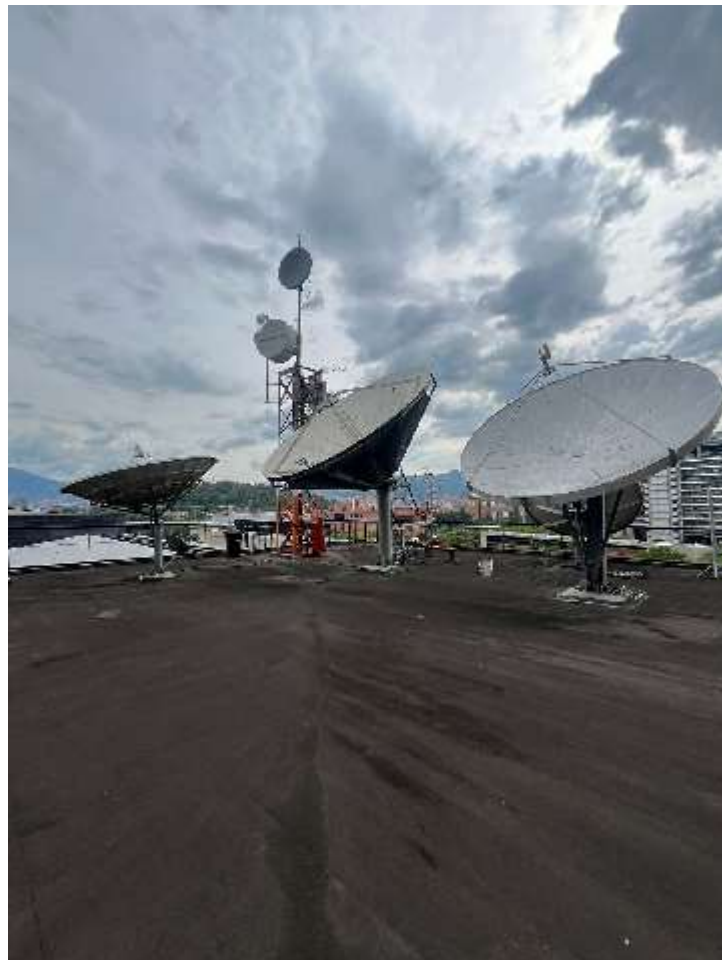

Antenas y torre Terraza Telepuerto – Cubo Rojo Teleantioquia

Antena principal Vertex 4.8 mts Cassegrain TX-RX Banda C circular

Antena RX Patriot 3.0 mts Prime Focus Alimentador polarización Lineal H-V Cuatro puertos Bandas C y Ku

Antena Patriot 3.8 mts Prime Focus – Banda C polarización circular dos puertos

Antena Prodelin 3.0 mts Prime Focus alimentador Lineal Banda Ku

Vista general antenas y torre terraza Telepuerto

Detalle de la torre – cuadrada autosoportada 1m x 1m – 6 mts altura

Escalerilla acceso terraza antenas Piso 5 Cubo Rojo

Detalle Guía de onda hacia antena principal

Detalle salida de Guía de Onda desde el cuarto de equipos del Telepuerto

Detalle ducto salida guía de onda

Terraza antenas satelitales y torre