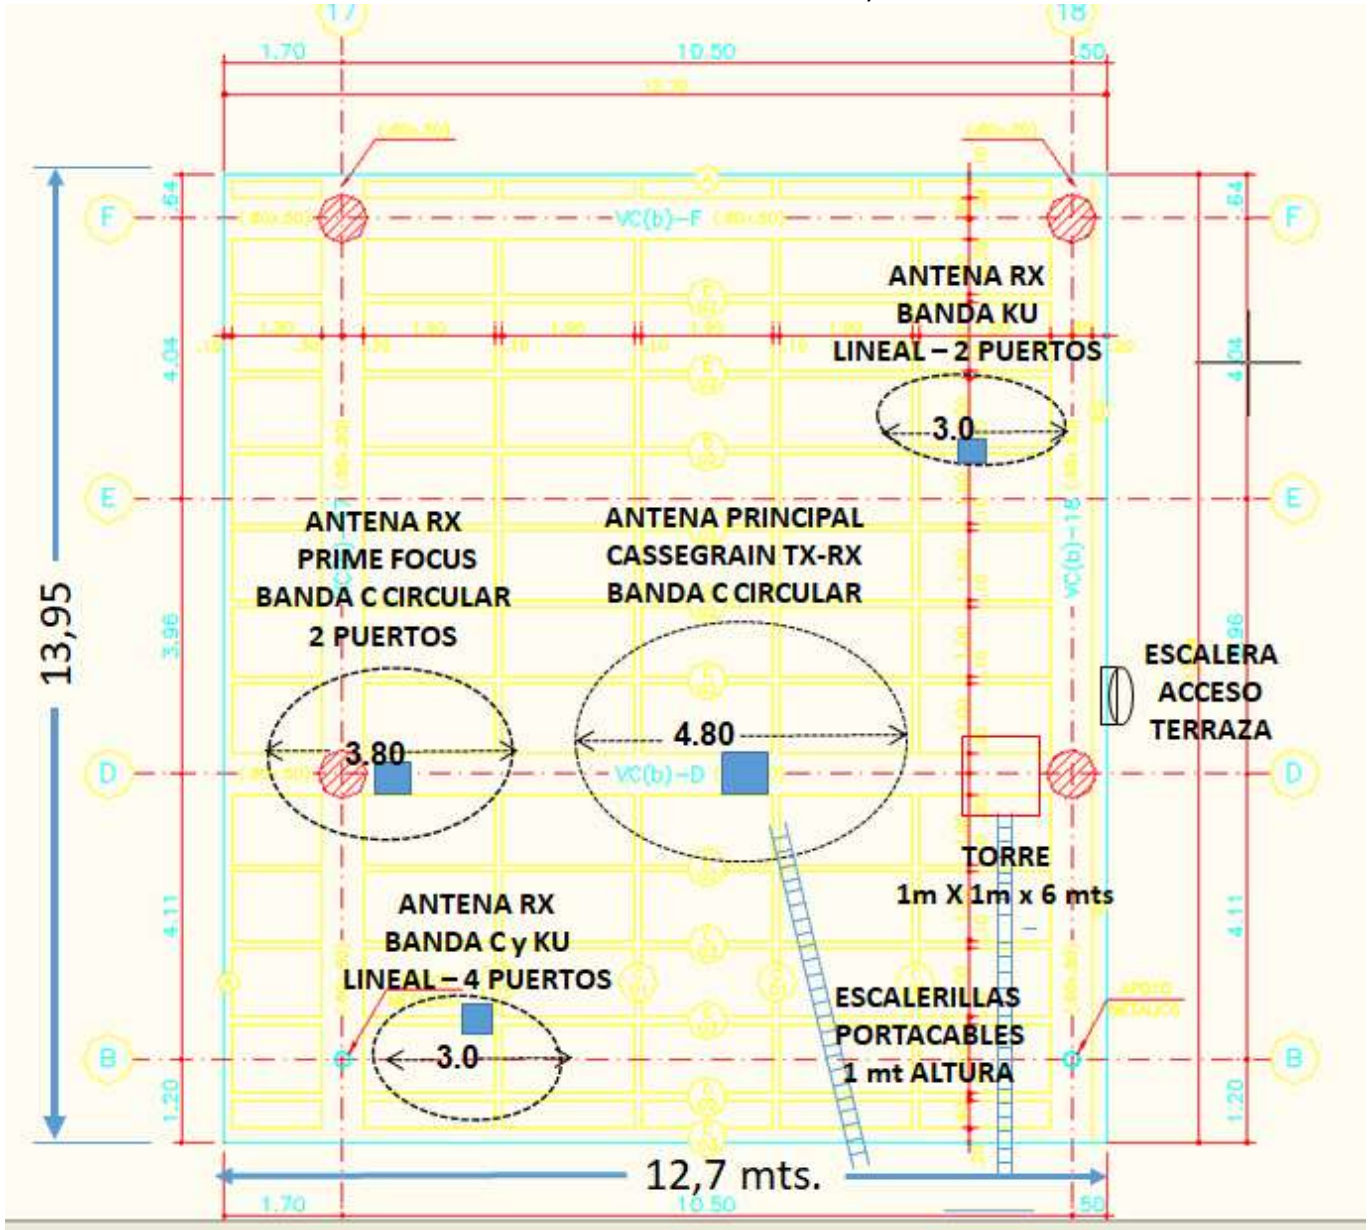

Antenas y torre Terraza Telepuerto – Cubo Rojo Teleantioquia

Antena principal Vertex 4.8 mts Cassegrain TX-RX Banda C circular

Antena RX Patriot 3.0 mts Prime Focus Alimentador polarización Lineal H-V Cuatro puertos Bandas C y Ku

Antena Patriot 3.8 mts Prime Focus – Banda C polarización circular dos puertos

Antena Prodelin 3.0 mts Prime Focus alimentador Lineal Banda Ku

Vista general antenas y torre terraza Telepuerto

Detalle de la torre – cuadrada autosoportada 1m x 1m – 6 mts altura

Escalerilla acceso terraza antenas Piso 5 Cubo Rojo

Detalle Guía de onda hacia antena principal

Detalle salida de Guía de Onda desde el cuarto de equipos del Telepuerto

Detalle ducto salida guía de onda

Terraza antenas satelitales y torre

Piso 5 – Sala equipos Telepuerto (Up-Link)