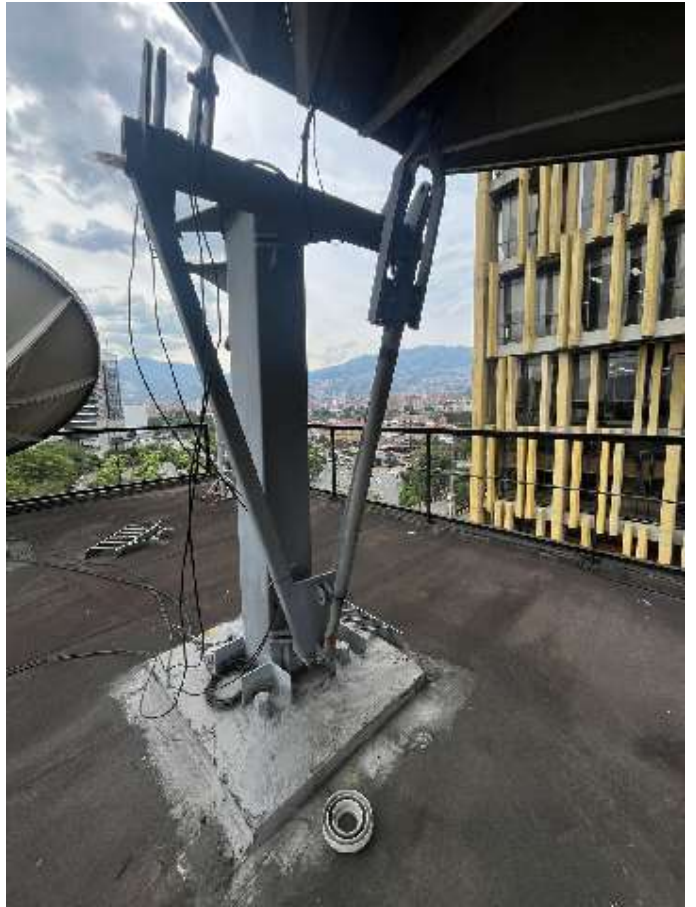

Antenas y torre Terraza Telepuerto – Cubo Rojo Teleantioquia

Antena principal Vertex 4.8 mts Cassegrain TX-RX Banda C circular

Antena RX Patriot 3.0 mts Prime Focus Alimentador polarización Lineal H-V Cuatro puertos Bandas C y Ku

Antena Patriot 3.8 mts Prime Focus – Banda C polarización circular dos puertos

Antena Prodelin 3.0 mts Prime Focus alimentador Lineal Banda Ku

Vista general antenas y torre terraza Telepuerto

Detalle de la torre – cuadrada autosoportada 1m x 1m – 6 mts altura

Escalerilla acceso terraza antenas Piso 5 Cubo Rojo

Detalle Guía de onda hacia antena principal

Detalle salida de Guía de Onda desde el cuarto de equipos del Telepuerto

Detalle ducto salida guía de onda

Terraza antenas satelitales y torre

Piso 5 – Sala equipos Telepuerto (Up-Link)