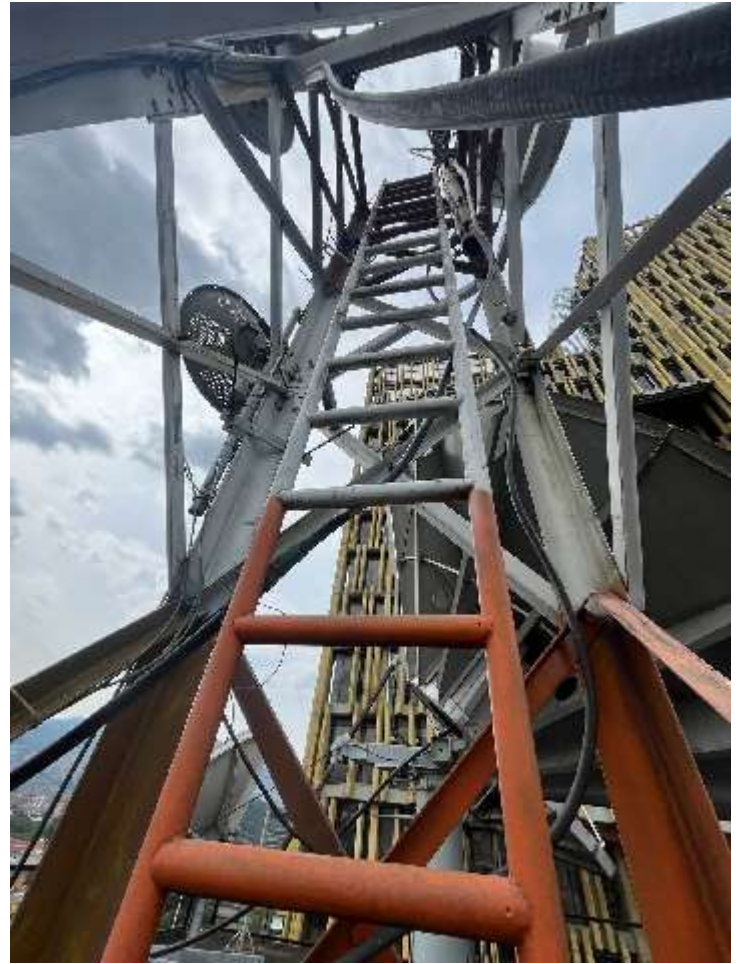

Antenas y torre Terraza Telepuerto – Cubo Rojo Teleantioquia

Antena principal Vertex 4.8 mts Cassegrain TX-RX Banda C circular

Antena RX Patriot 3.0 mts Prime Focus Alimentador polarización Lineal H-V Cuatro puertos Bandas C y Ku

Antena Patriot 3.8 mts Prime Focus – Banda C polarización circular dos puertos

Antena Prodelin 3.0 mts Prime Focus alimentador Lineal Banda Ku

Vista general antenas y torre terraza Telepuerto

Detalle de la torre – cuadrada autosoportada 1m x 1m – 6 mts altura

Escalerilla acceso terraza antenas Piso 5 Cubo Rojo

Detalle Guía de onda hacia antena principal

Detalle salida de Guía de Onda desde el cuarto de equipos del Telepuerto

Detalle ducto salida guía de onda

Terraza antenas satelitales y torre